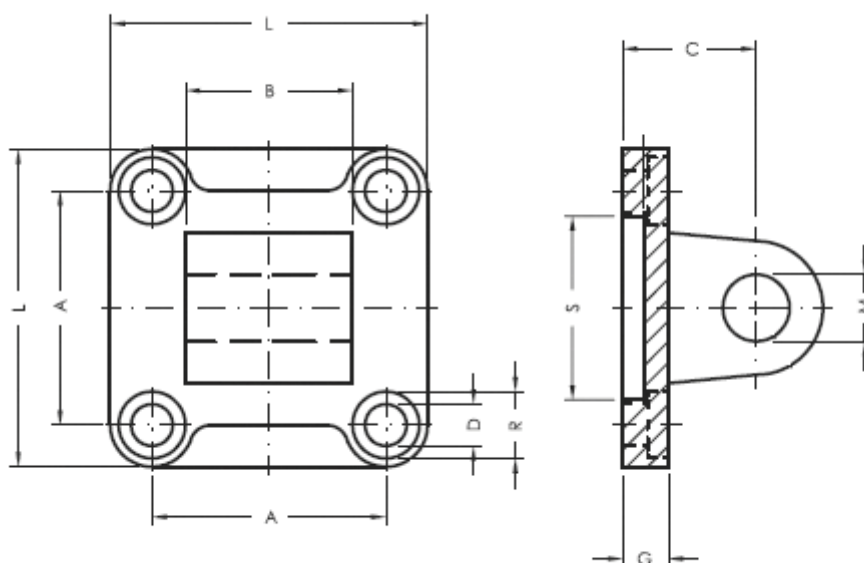

Varenummer: 587000480
Beskrivelse: Drejebeslag MP40004/80
for 80 mm cylinder

Mål

A	= 72.0	Undersænket skrue = 36
B	= 50	
Cylinderstørrelse	= 80	
D	= 11.0	
G	= 14	
L	= 95	
M	= 16	
R	= 18	